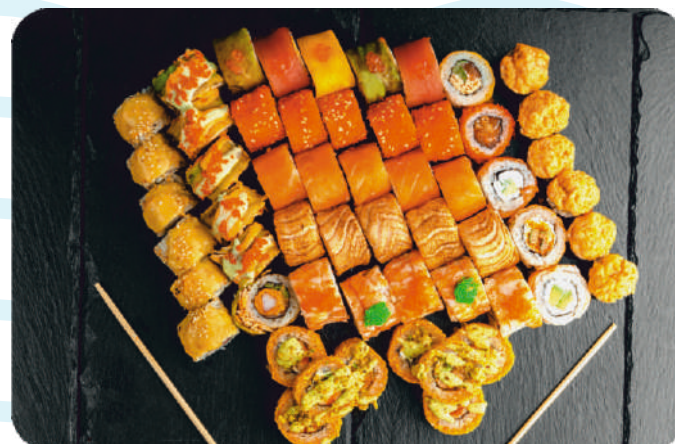

### СЕТ ИЗ ЗАПЕЧЕННЫХ ГУНКАНОВ

ЗАПЕЧЕННЫЕ ГУНКАНЫ : С СОЛОСЕМ 2ШТ,  
С ОКУНЕМ 2 ШТ, СО СНЕЖНЫМ КРАБОМ 2 ШТ, С КРЕВЕТКОЙ 2 ШТ,  
С МИДИЯМИ 2 ШТ, С ТУНЦОМ 2 ШТ.

/ 600 гр. / 1750 р.