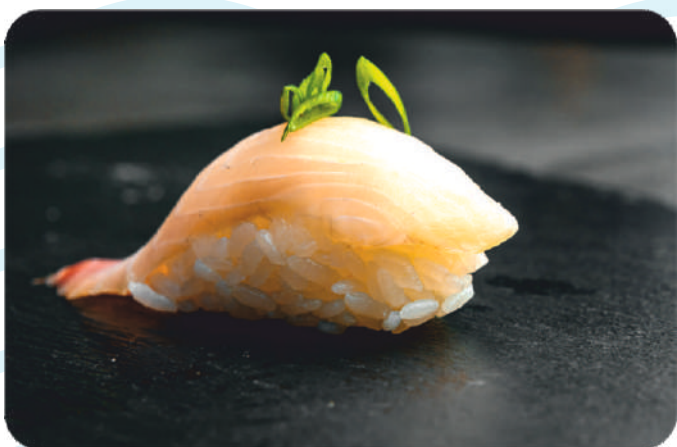

СУШИ С ОКУНЕМ

/ 35 гр. / 170 р.

СУШИ ГУНКАН.....

- СУШИ ГУНКАН С ЛОСОСЕМ / 45 гр. / 250 р.
- СУШИ ГУНКАН С ТУНЦОМ / 45 гр. / 190 р.
- СУШИ ГУНКАН С УГРЕМ / 45 гр. / 250 р.
- СУШИ ГУНКАН С ОКУНЕМ / 45 гр. / 170 р.
- ЗАПЕЧЕННЫЕ СУШИ ГУНКАН С КРЕВЕТКОЙ / 45 гр. / 210 р.
- ЗАПЕЧЕННЫЕ СУШИ ГУНКАН С ЛОСОСЕМ / 45 гр. / 250 р.
- ЗАПЕЧЕННЫЕ СУШИ ГУНКАН С МИДИЯМИ / 45 гр. / 170 р.
- ЗАПЕЧЕННЫЕ СУШИ ГУНКАН С ОКУНЕМ / 45 гр. / 170 р.
- ЗАПЕЧЕННЫЕ СУШИ ГУНКАН С ТУНЦОМ / 45 гр. / 190 р.
- ЗАПЕЧЕННЫЕ СУШИ ГУНКАН СО СНЕЖНЫМ КРАБОМ / 45 гр. / 170 р.